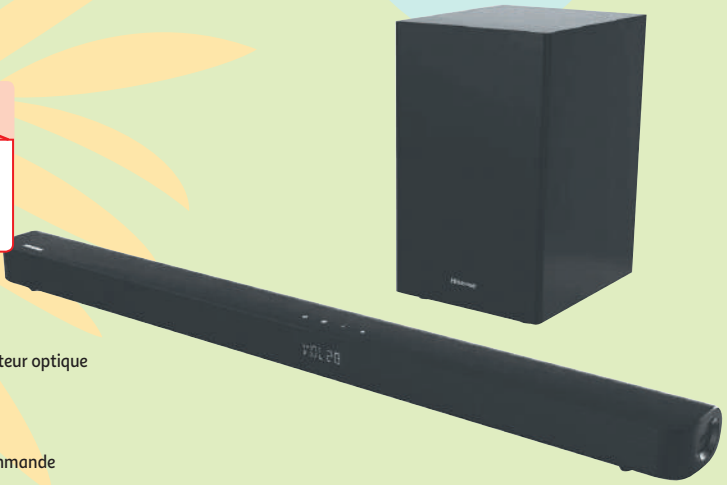

2

Hisense

30€ de remise immédiate
~~119€~~
89€
Dont 0,50€ d'éco-participation

BARRE DE SON HISENSE HS212
3 hauts-parleurs
Puissance totale 120 W
Connecteur optique
HDMI arc
HDMI ced
Auxiliaire jack 3.5 mm
Bluetooth
Fixation murale fournie Télécommande
Réf : 421038
Garantie 2 ans