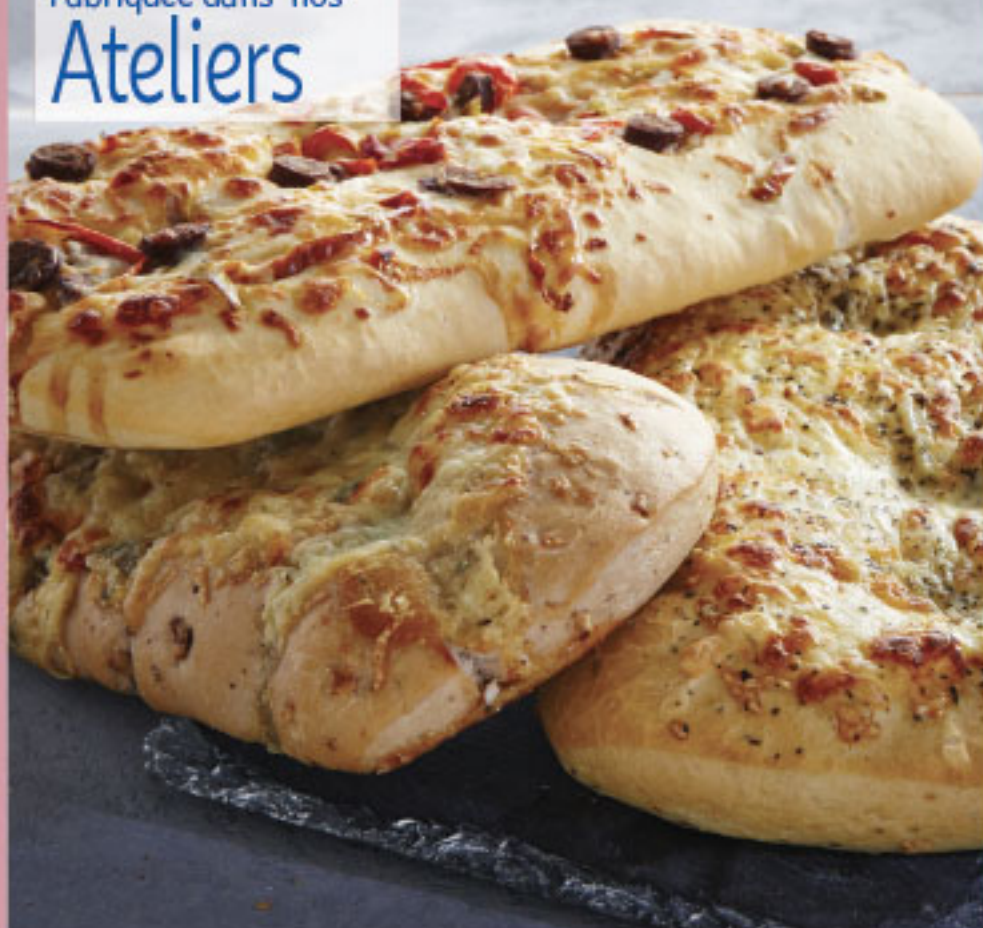

Fabriquée dans nos
Ateliers

1€³⁰
de remise
immédiate

~~4€⁸⁰~~
3€⁵⁰

FOUGASSE
Maroilles, chorizo ou
lardons emmental
400 g
Soit le kg : 8€75