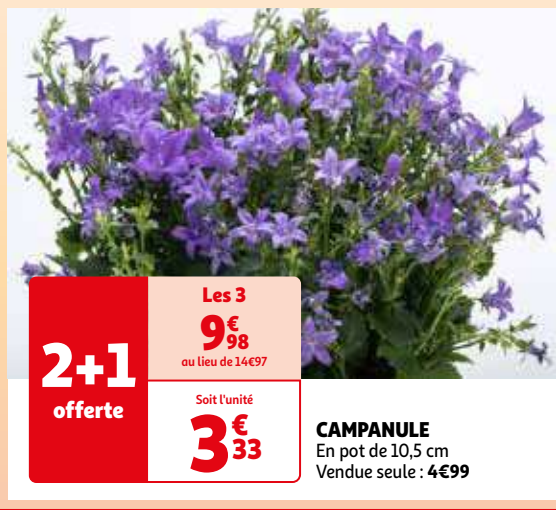

GÉRANIUM CANDY FLOWER
Vendu seul : 2€25

2+1
offerte

Les 3
3€⁹⁸
au lieu de 5€97

Soit l'unité
1€³³

VIVACE
En pot de 10,5 cm
Vendue seule : 1€99

2+1
offerte

Les 3
4€⁹⁸
au lieu de 7€47

Soit l'unité
1€⁶⁶

OSTÉOSPERNUM
En pot de 10,5 cm
Vendue seule : 2€49

2+1
offerte

Les 3
7€⁹⁸
au lieu de 11€97

Soit l'unité
2€⁶⁶

DIPLADÉNIA
En pot de 10,5 cm
Vendue seule : 3€99

2+1
offerte

Les 3
9€⁹⁸
au lieu de 14€97

Soit l'unité
3€³³

CAMPANULE
En pot de 10,5 cm
Vendue seule : 4€99

9€⁹⁹

JARDINIÈRE FLEURIE
40 cm

7€⁹⁹

JARDINIÈRE GÉRANIUM ZONALE
40 cm

OFFRE PANACHABLE !

1+1
offert

Les 2
7€⁹⁹
au lieu de 15€98