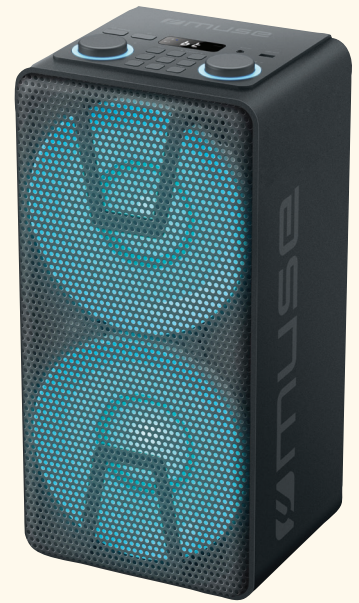

**TOUR DE SON
MUSE**

M1250 BT
Port USB, Aux-in
et lecteur de carte mémoire
Radio FM Télécommande
Tablette non fournie
Garantie 2 ans
Réf. 761775

MUSE

PUISSANCE
150 W

Bluetooth

20€
de remise
immédiate

~~99€₉₀~~
79€₉₀
Dont 2€
d'éco-participation

ENCEINTE HIGH POWER

MUSE M1805 DJ
Port USB et Aux in Radio FM
Entrées micro et guitare
Jeux de lumière
Fonctionne aussi sur batterie
Garantie 2 ans
Réf. 612728

JBL

10€
de remise
immédiate

~~89€~~
79€
Dont 0,07€
d'éco-participation