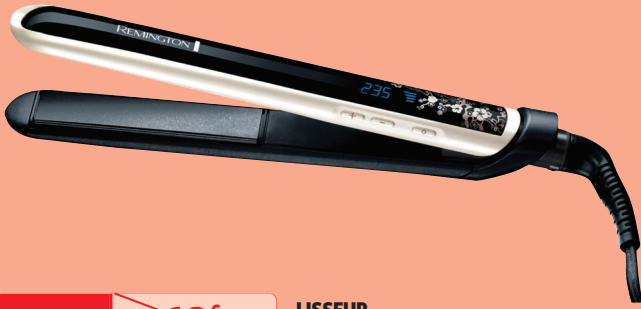

REMINGTON

50%
de remise
immédiate

~~69€⁹⁹~~
34€⁹⁹
Dont 0,07€
d'éco-participation

**LISSEUR
REMINGTON
S9500**
Écran numérique LCD
Température de 150°C à 235°C
Plaques flottantes
Revêtement Advanced Ceramic Ultimate Pearl
Garantie 2 ans
Réf. 571579

Rowenta