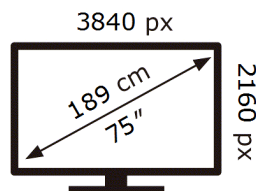

**ENERG** ⚡

Samsung

TU75U7005FK

**138** kWh/1000h

ABCDEF **G**

**199** kWh/1000h

2019/2013