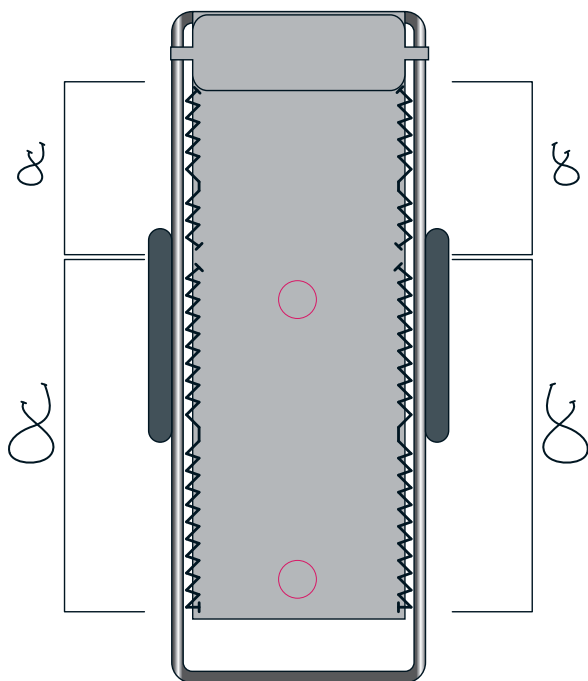

4 elastieken met eindstoppen - Instellen voor 1 product
4 laccetti elastici con attacchi - Impostare per 1 prodotto
4 gomas elásticas con gancho - Set para 1 producto

✓ RSX - RSXA

261734
LFM2322